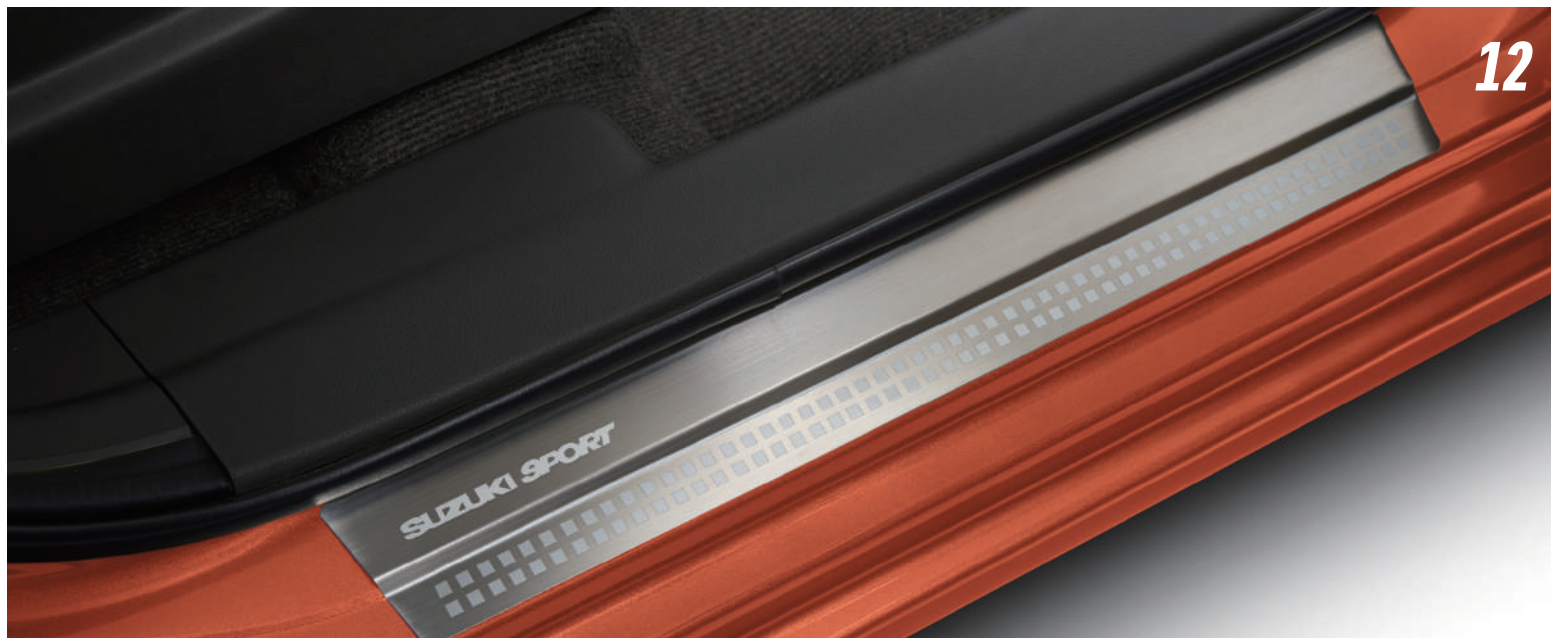

99950-TUERC-SEG\*

\$1,592.00<sup>1</sup>

**11 - Tapete de uso rudo  
(Set de 4 piezas)**

75901-73RG0-QDH

\$1,650.00<sup>1</sup>

**12 - Estribos de aluminio con logo  
(Set de 4 piezas)**

990H0-990BD-019

\$1,333.00<sup>1</sup>